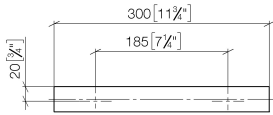

83 030 780

- Stichmaß 185 mm
- Breite 300 mm
- Höhe 35 mm
- Ausladung 65 mm

Passt zu: MEM, CYO

	Chrom	83 030 780-00
	Platin gebürstet	83 030 780-06
	Platin	83 030 780-08
	Dark Chrome	83 030 780-19
	Messing gebürstet (23kt Gold)	83 030 780-28
	Champagne gebürstet (22kt Gold)	83 030 780-46
	Champagne (22kt Gold)	83 030 780-47
	Dark Platinum gebürstet	83 030 780-99

83 030 780

mm [inches]

83 030 780

Ersatzteile für die
anderen
Oberflächenvarianten
finden Sie hier: Platin
gebürstet

Ersatzteilstückliste

Nr.	Artikelnummer	Benennung	Verbaumenge	Lieferzeit
1	05 17 20 717 00 90	Befestigungssatz	2	2
2	90 31 11 004 00 90	Stift	2	2