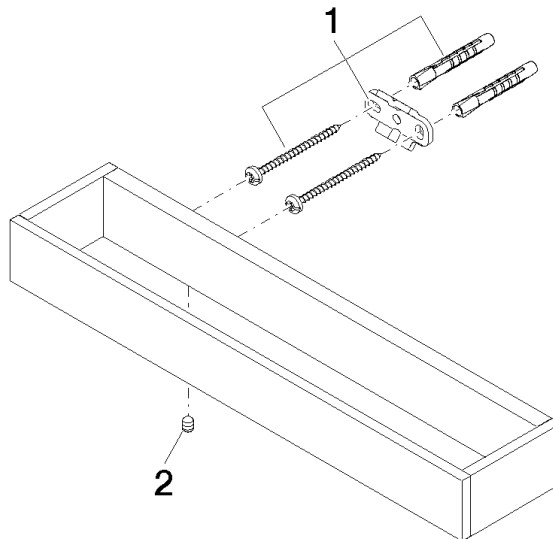

83 030 780

- Stichmaß 185 mm
- Breite 300 mm
- Höhe 35 mm
- Ausladung 65 mm

Passt zu: MEM, CYO

	Chrom	83 030 780-00
	Platin gebürstet	83 030 780-06
	Platin	83 030 780-08
	Dark Chrome	83 030 780-19
	Messing gebürstet (23kt Gold)	83 030 780-28
	Champagne gebürstet (22kt Gold)	83 030 780-46
	Champagne (22kt Gold)	83 030 780-47
	Dark Platinum gebürstet	83 030 780-99

83 030 780

mm [inches]

83 030 780

Ersatzteile für die
anderen
Oberflächenvarianten
finden Sie hier: Platin
gebürstet

Ersatzteilstückliste

Nr.	Artikelnummer	Benennung	Verbaumenge	Lieferzeit
1	05 17 20 717 00 90	Befestigungssatz	2	2
2	90 31 11 004 00 90	Stift	2	2